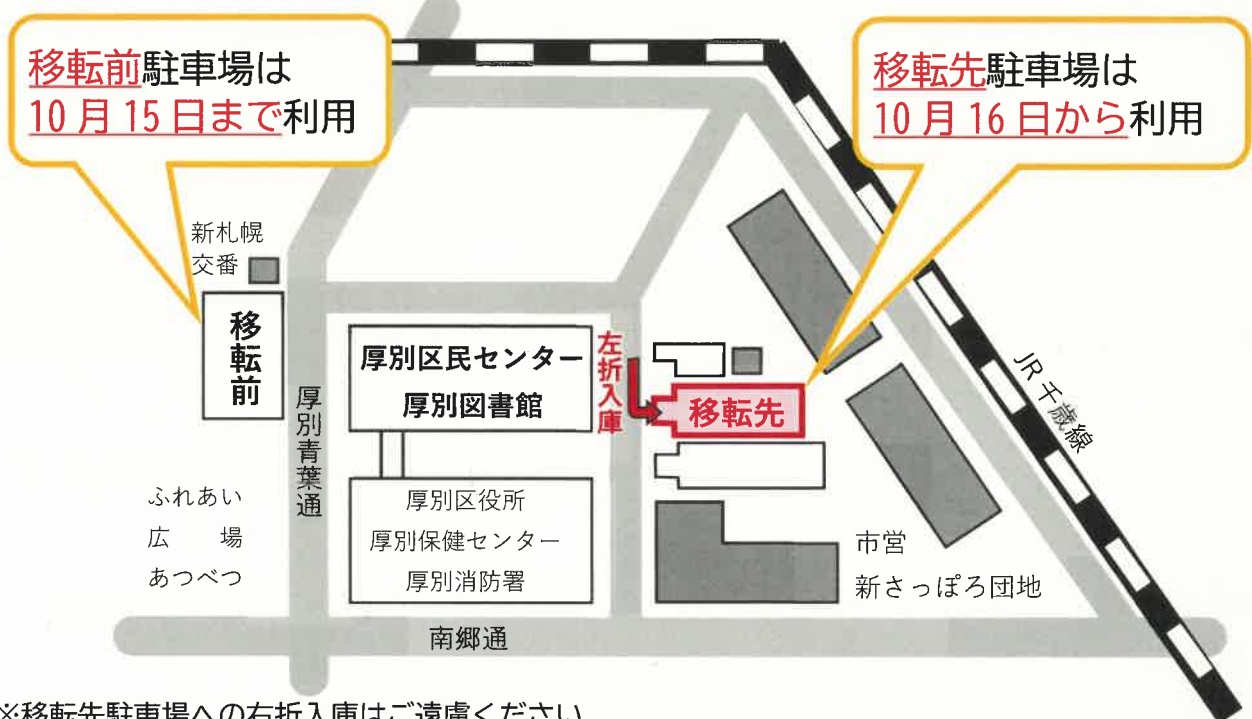

厚別区民センター・図書館 駐車場の一時移転のお知らせ

いつも厚別区民センター・厚別図書館をご利用いただきありがとうございます。

厚別区民センター・厚別図書館駐車場は、地下鉄新さっぽろ駅エレベーター設置工事のため、以下のとおり一時移転します。

駐車場移転期間：令和5年10月16日（月）

～令和7年6月下旬まで（予定）

※一時移転前の現行の駐車場利用は10月15日（日）までです。

駐車場移転先：市営住宅新さっぽろ団地駐車場（下図参照）

利用時間：午前8時30分～午後9時

※移転先駐車場への右折入庫はご遠慮ください。

※移転先駐車場は市営住宅の住民が利用する駐車場と隣接しています。ご利用の際は、現地の案内看板や駐車場整理員の指示に従い、移転先駐車場以外に駐車しないようご注意ください。

※駐車場の混雑が予想されることから、できるだけ公共交通機関のご利用をお願いいたします。

厚別区民センター・厚別図書館