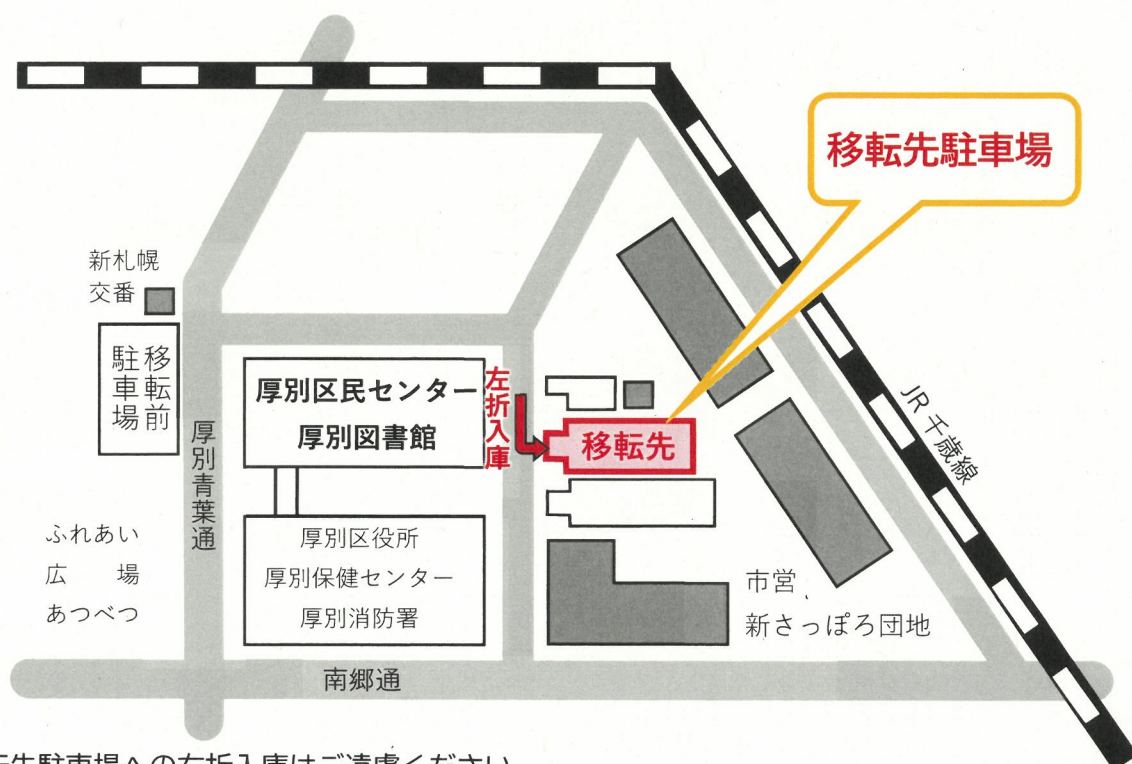

厚別区民センター・図書館 駐車場の一時移転のお知らせ

いつも厚別区民センター・厚別図書館をご利用いただきありがとうございます。

厚別区民センター・厚別図書館駐車場は、地下鉄新さっぽろ駅エレベーター設置工事のため、以下のとおり一時移転しました。

駐車場移転期間：令和5年10月16日（月）
～令和7年6月下旬まで（予定）

駐車場移転先：市営住宅新さっぽろ団地駐車場(下図参照)

利用時間：午前8時30分～午後9時

※移転先駐車場への右折入庫はご遠慮ください。

※移転先駐車場は市営住宅の住民が利用する駐車場と隣接しています。ご利用の際は、現地の案内看板や駐車場整理員の指示に従い、移転先駐車場以外に駐車しないようご注意ください。

※駐車場の混雑が予想されることから、できるだけ公共交通機関のご利用をお願いいたします。

厚別区民センター・厚別図書館