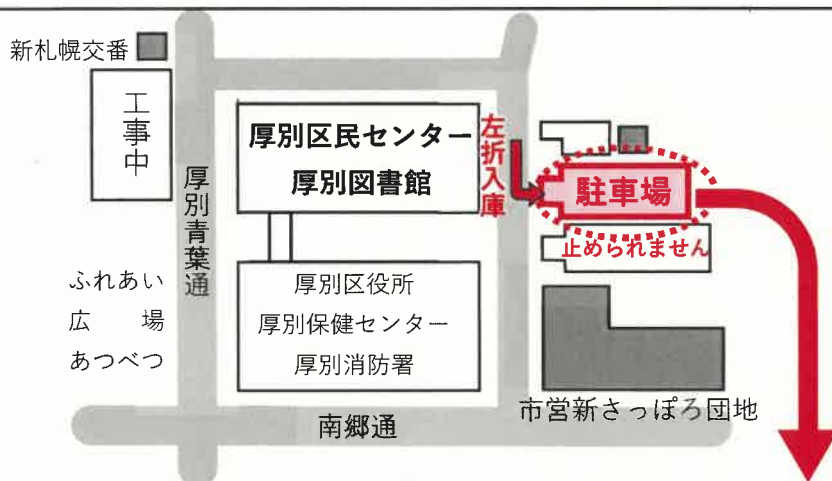

# 厚別区民センター・図書館駐車場 一部利用制限のお知らせ

いつも厚別区民センター・厚別図書館をご利用いただきありがとうございます。  
工事のため一時移転している**厚別区民センター・厚別図書館駐車場**内に市営住宅の雪置き場スペースを設置するため、下記の期間中は**駐車場の一部に利用制限**がかかります。  
ご利用の皆様にはご迷惑をおかけしますが、ご理解とご協力をよろしくお願いいたします。  
また、駐車場の混雑が予想されることから、出来るだけ**公共交通機関のご利用**をお願いいたします。

**一部利用制限期間：令和5年12月1日（金）  
～令和6年3月31日まで**

## 厚別区民センター・図書館駐車場詳細図

※移転先駐車場への右折入庫はご遠慮ください。

※移転先駐車場は市営住宅の住民が利用する駐車場と隣接しています。ご利用の際は、現地の案内看板や駐車場整理員の指示に従い、**移転先駐車場以外に駐車しないようご注意ください。**

厚別区民センター・厚別図書館